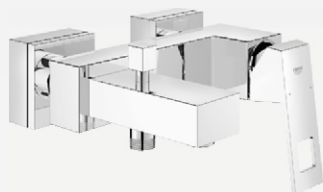

KOMPLETY PROMOCYJNE

SYSTEM OG40

W skład kompletu wchodzi:

- bateria umywalkowa GROHE Eurocube 23127000 z korkiem automatycznym
- bateria wannowa GROHE Eurocube 23140000
- rączka prysznicowa OMNIREs Y-R/K
- przyłącze kątowe OMNIREs 8876A
- wąż prysznicowy OMNIREs Silver X 150

1928 - PLN